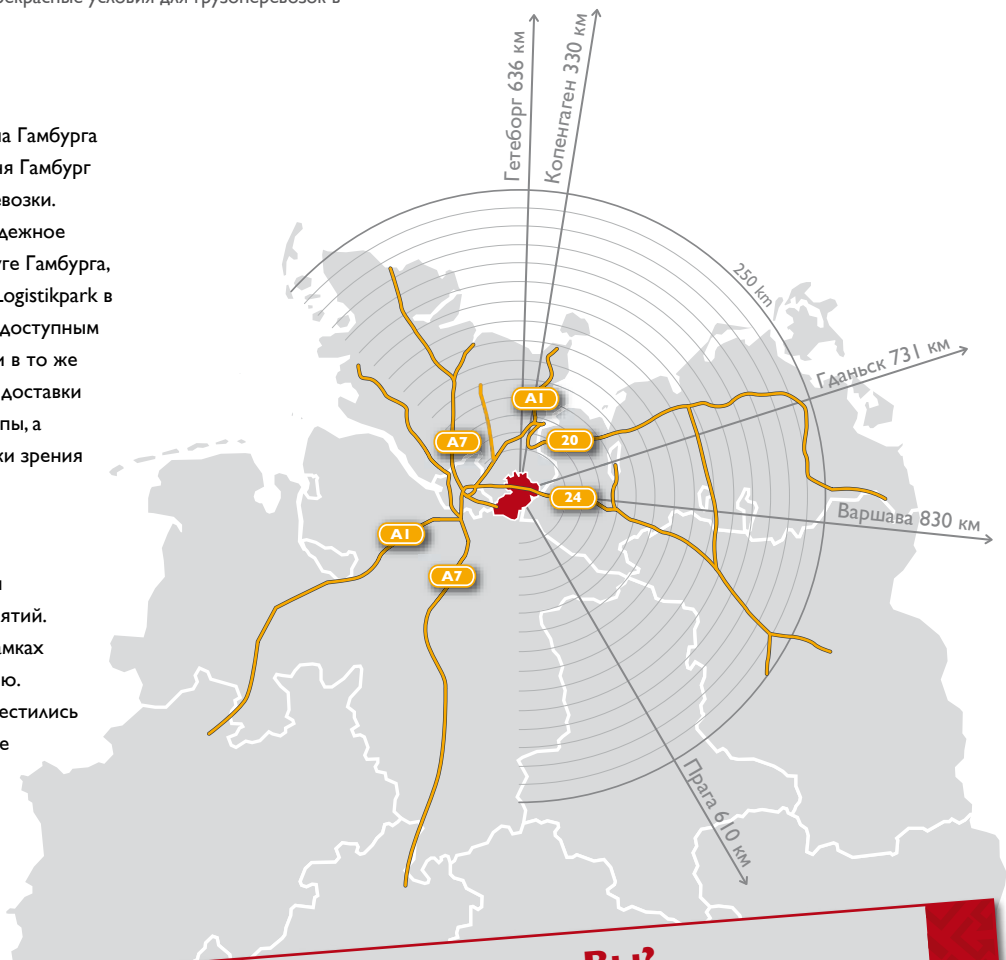

Они уже здесь. Когда придете Вы?

- Solar GmbH осуществляет доставку 15 000 заказов по всей Северной Германии из Logistipark Парка в Ланкене.
- Экспедитор канцтоваров Viking Direkt ежедневно отправляет 8 000 посылок из Ланкена.
- L.I.T.® Lager & Logistik GmbH расположила свой дистрибьюторский центр в Logistipark Парке в Ланкене.

Подробную информацию о Logistipark в Ланкене Вы можете получить здесь:

Общество содействия экономическому развитию в округе Герцогтум Лауенбург, Юнкернштрассе 7, 23909 Ратцебург. Телефон: 04541/8604-0. www.wfl.de